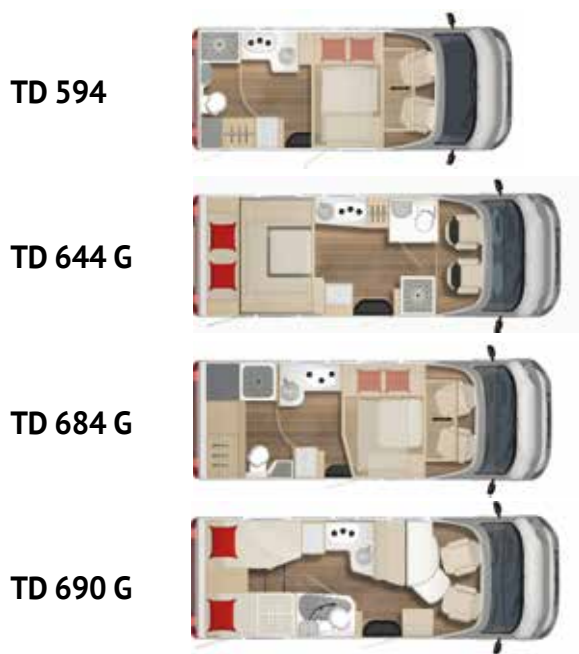

Nebensaison		12.01.-12.03.24 · 24.10.-15.12.24			
					Zwischensaison		13.03.-19.06.24 · 02.08.-23.10.24 · 16.12.-08.01.25			
					Hauptsaison		20.06.-01.08.24			
TEILINTEGRIERTE TD-MODELLE										
Modell	Länge	Breite	Höhe	Gewicht	Sitze	Betten	NS	ZS	HS	Mietsparangebot
TD 594	5,99 m	2,30 m	2,95 m	bis 3,5 t	4	2	100,-	125,-	135,-	Preisgruppe 5
TD 644 G	6,99 m	2,30 m	2,95 m	über 3,5 t	4	2	105,-	130,-	140,-	Preisgruppe 6
TD 684 G	6,89 m	2,30 m	2,95 m	über 3,5 t	4	2	105,-	130,-	140,-	Preisgruppe 6
TD 690 G	6,99 m	2,30 m	2,95 m	bis 3,5 t	4	4	110,-	135,-	145,-	Preisgruppe 7
TD 727 G	7,49 m	2,30 m	2,95 m	über 3,5 t	4	4	115,-	140,-	155,-	Preisgruppe 8
TD 732	7,17 m	2,30 m	2,95 m	über 3,5 t	4	4	115,-	140,-	155,-	Preisgruppe 8
TD 736	7,49 m	2,30 m	2,95 m	über 3,5 t	4	4	115,-	140,-	155,-	Preisgruppe 8